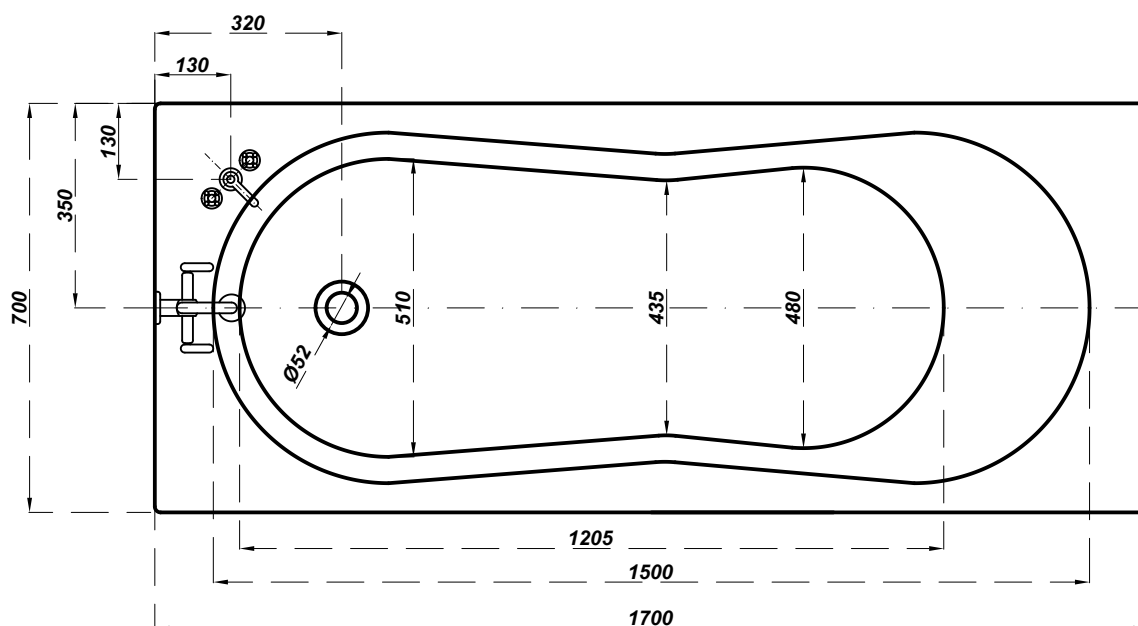

cersanit

Bathtub rectangular NIKE 170x70

PROPOZYCJA UMIEJSCOWANIA BATERII

- bateria ścienna

- bateria wannowa stojąca