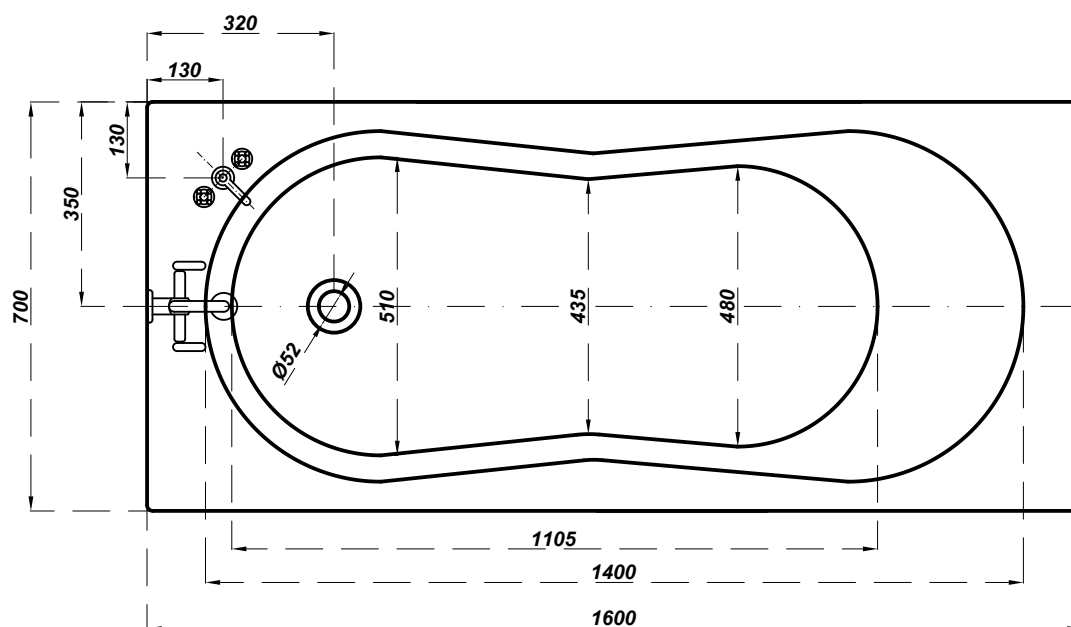

cersanit

Bathtub rectangular NIKE 160x70

PROPOZYCJA UMIEJSCOWANIA BATERII

- bateria ścienna

- bateria wannowa stojąca